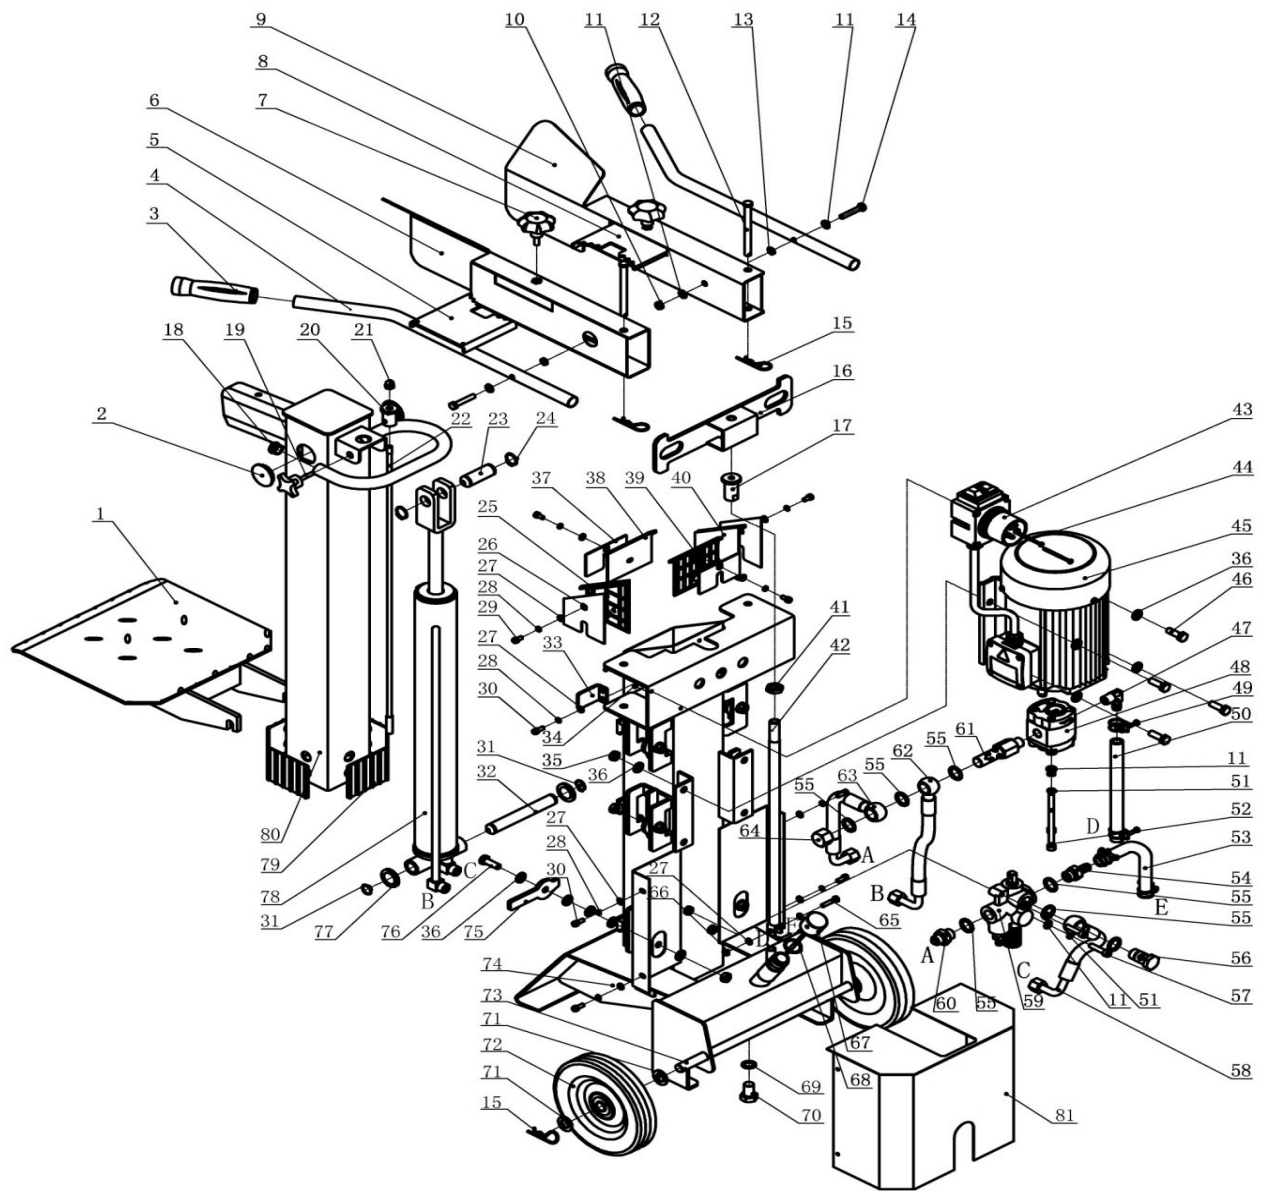

VeGA LS8

No.	ID Zboží	Název
1	50LS7V001	Police štípače
2	50LS10V002	Plast. kryt kulatý
3	50LS7V003	Madlo
4	50LS7V004	Ovládací madlo
5	50LS10V007	Držák
6	50LS10V005	Ochranný kryt
7	50LS10V006	Plast. Matka
8	50LS10V016	Držák
9	50LS7V009	Ochranný kryt
10	50LS7V010	Matice
11	50LS7V011	Podložka
12	50LS10V009	Zajišťovací hřídel
13	50LS7V013	Matice
14	50LS7V014	Šroub
15	50LS10V014	Závlačka
16	50LS10V013	Ovládací rameno
17	50LS7V017	Regulační váleček
18	50LS7V018	Záslepka
19	50LS10V017	Šroub táhla
20	50LS7V020	Regulační váleček
21	50LS10V019	Kulová matka
22	50LS10V020	Hřídel
23	50LS10V021	Zajišťovací hřídel
24	50LS10V022	Zajišťovací podložka
25	50LS10V024	Plastový kryt
26	50LS10VX24	Vymezovací plech
27	50LS7V027	Podložka
28	50LS7V028	Podložka
29	50LS10V025	Šroub imbus
30	50LS10V025	Šroub imbus
31	50LS7V031	Zajišťovací podložka
32	50LS7V032	Zajišťovací hřídel
33	50LS7V033	Doraz
34	50LS7V034	Šroub
35	50LS7V035	Matice
36	50LS7V036	Podložka
37	50LS10VX23	Vymezovací plech
38	50LS10V023	Plastový kryt
39	50LS10V028	Plastový kryt
40	50LS10V027	Plastový kryt
41	50LS7V041	Matice
42	50LS10V057	Hřídel
43	50LS10V032	Vypínač
44	50LS7V044	Šroub
45	50LS7V045	Motor
46	50LS7V046	Šroub
47	50LS8V047	Koleno
48	50LS7V050	Olejevá pumpa
49	50LS7V049	Stahovací kroužek