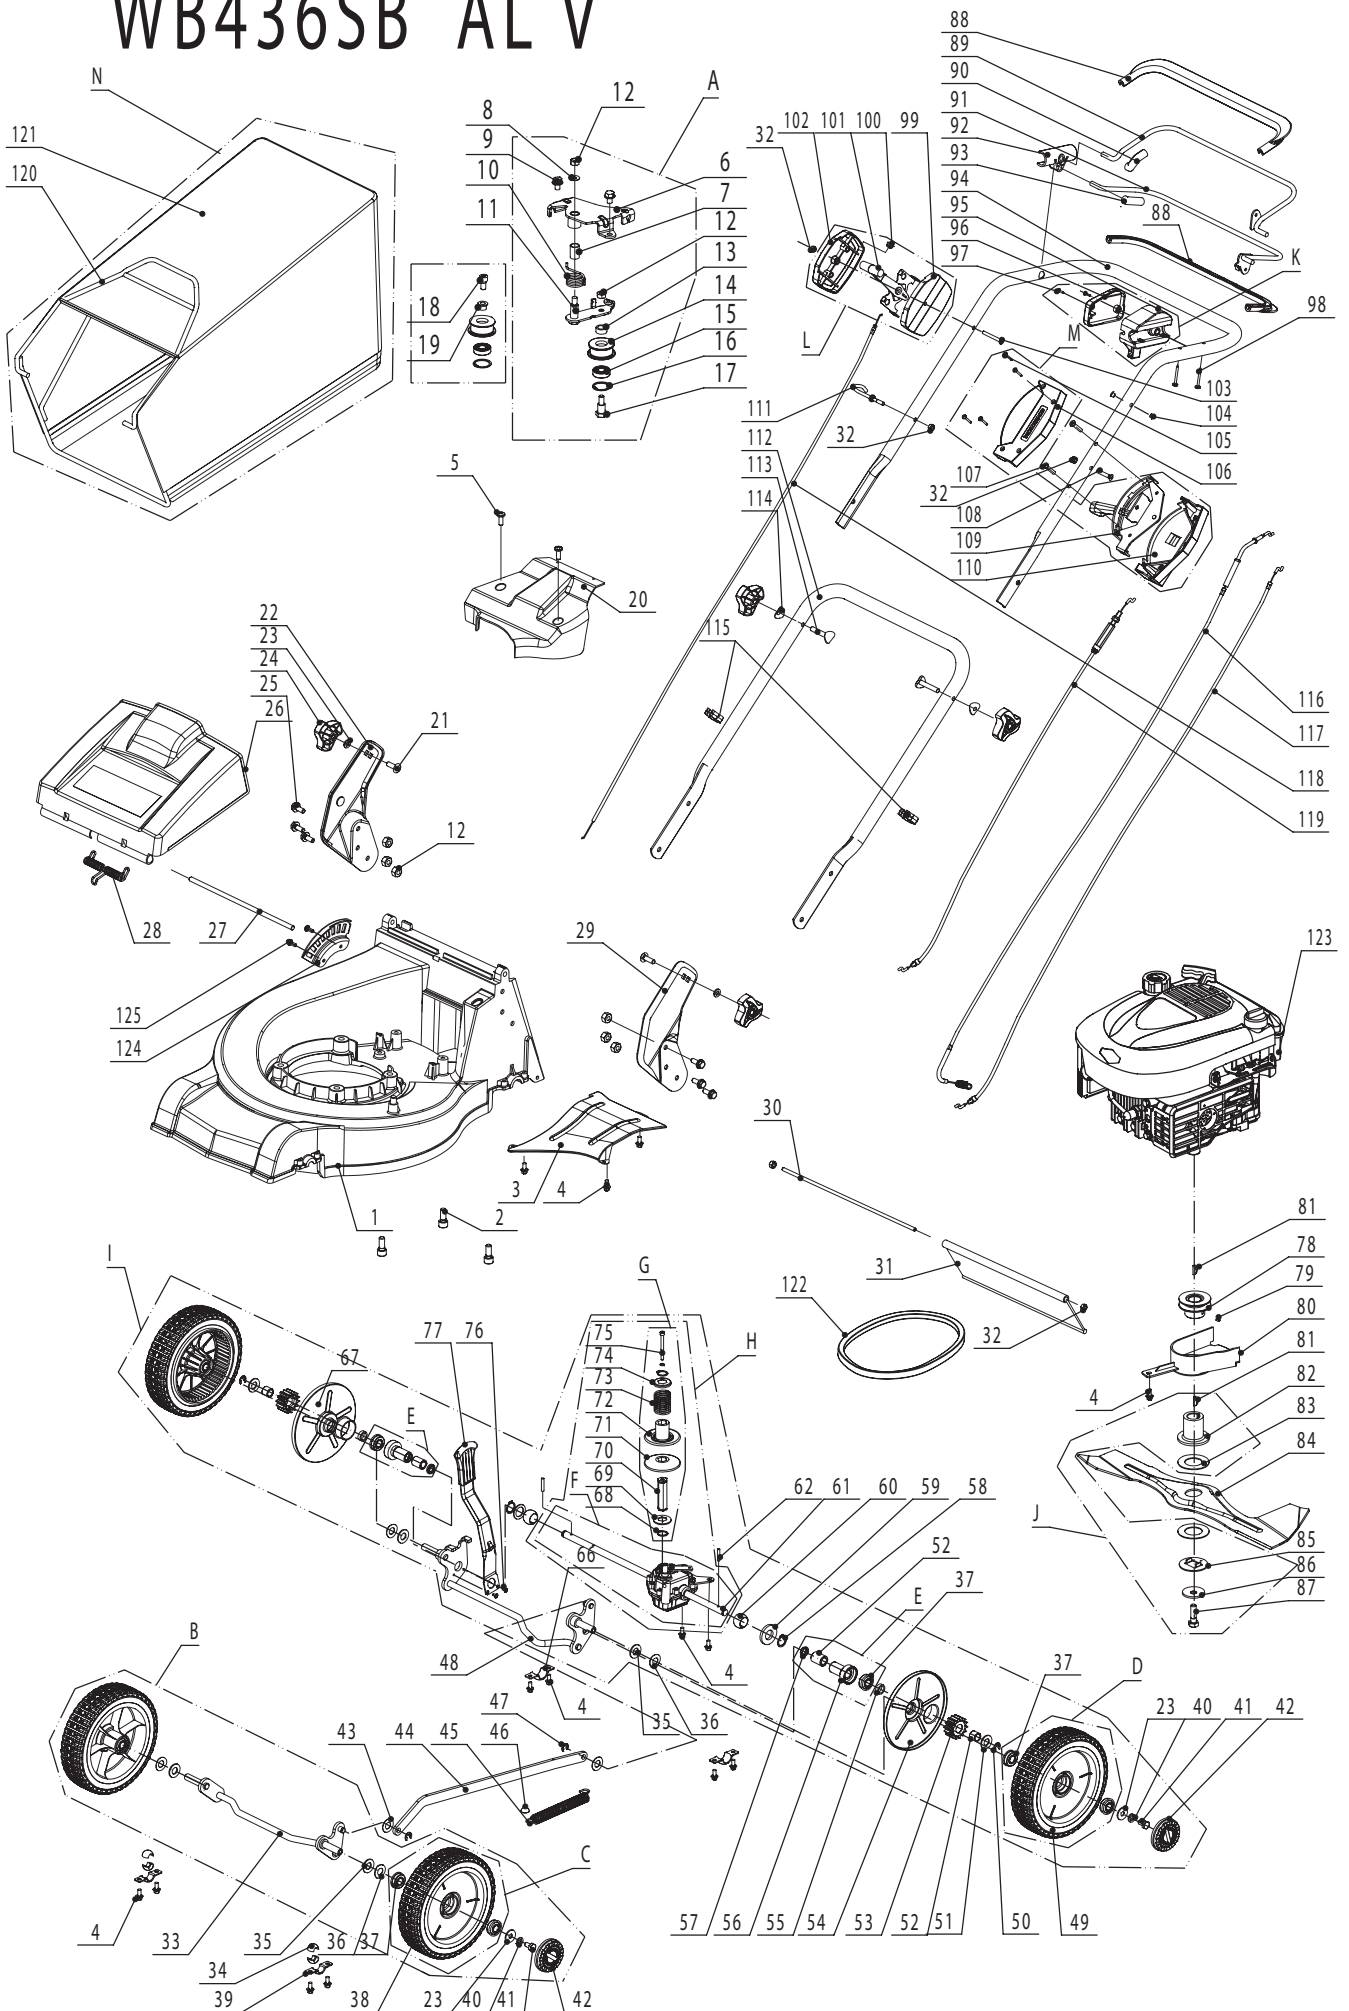

WB436SB AL V

No.	ID zboží	Název
1	4320101010	Šasí
2	4820102010	Šroub
3	4320102010	Spodní kryt
4	4820104010	Šroub
5	4820122010	Šroub
6	4320108010	Držák
7	4820112010	Mezikus
8	0302008000	Podložka
9	4820113010	Šroub
10	4320114010	Pružina
11	4320110010	Držák
12	0202008000	Matice
13	4820118010	Pouzdro kladky
14	4820119010	Kladka
15	6001-2RZ	Ložisko kladky
16	0901028000	Podložka
17	4820120010	Šroub
18	4320107010	Šroub
19	4320113010	Matice
20	4320103010	Vrchní kryt řemene
21	4510513010	Šroub
22	4820125010	Pravý držák madla
23	0301008000	Podložka
24	4820541010	Matice plastová
25	0102008016	Šroub
26	4320115010	Plastový kryt koše
27	4320116010	Hřídel plastového krytu
28	4820128010	Pružina
29	4820123010	Levý držák madla
30	4320118010	Hřídel
31	4320119010	Plastový kryt
32	0202006000	Matice
33	4320201010	Přední náprava
34	5310209010	Ložisko
35	5310210010	Podložka
36	5310211010	Podložka
37	5310213010	Ložisko
38	4820209010	Přední kolo
39	4820208010	Pouzdro ložiska
40	0401008000	Podložka
41	0101008015	Šroub
42	4520205010	Krytka kola
43	4820306013	Podložka
44	4320308010	Táhlo
45	4320309010	Pružina
46	4810309010	Čepička

No.	ID zboží	Název
96	4820516010	Plastový box I
97	0106004015	Šroub
98	0106005040	Šroub
99	4820520010	Levý plastový kryt
100	4820520020	Průchodka
101	4820518020	Páka plynu
102	4820519010	Pravý plastový kryt
103	0108006050	Šroub
104	4820513010	Průchodka
105	0106004025	Šroub
106	4820528010	Kryt řadícího boxu
107	0108006030	Matice
108	0108006035	Šroub
109	4320514020	Řadící páka
110	4820529010	Kryt řadícího boxu
111	4510511010	Držák
112	4320502010	Spodní madlo
113	5310510010	Šroub
114	4510510010	Podložka
115	5320517010	Držák
116	4320515010	Lanko pojezdu
117	4320506011	Lanko řazení rychlosti
118	4320509010	Lanko plynu
119	4320511010	Lanko brzdy motoru
120	4320602010	Koš
121	4320603010	Rám koše
122	4320104010	Klínový řemen
123	126T02	Motor
124	4320105010	Hřeben centr. nastavení
125	0104006014	Šroub