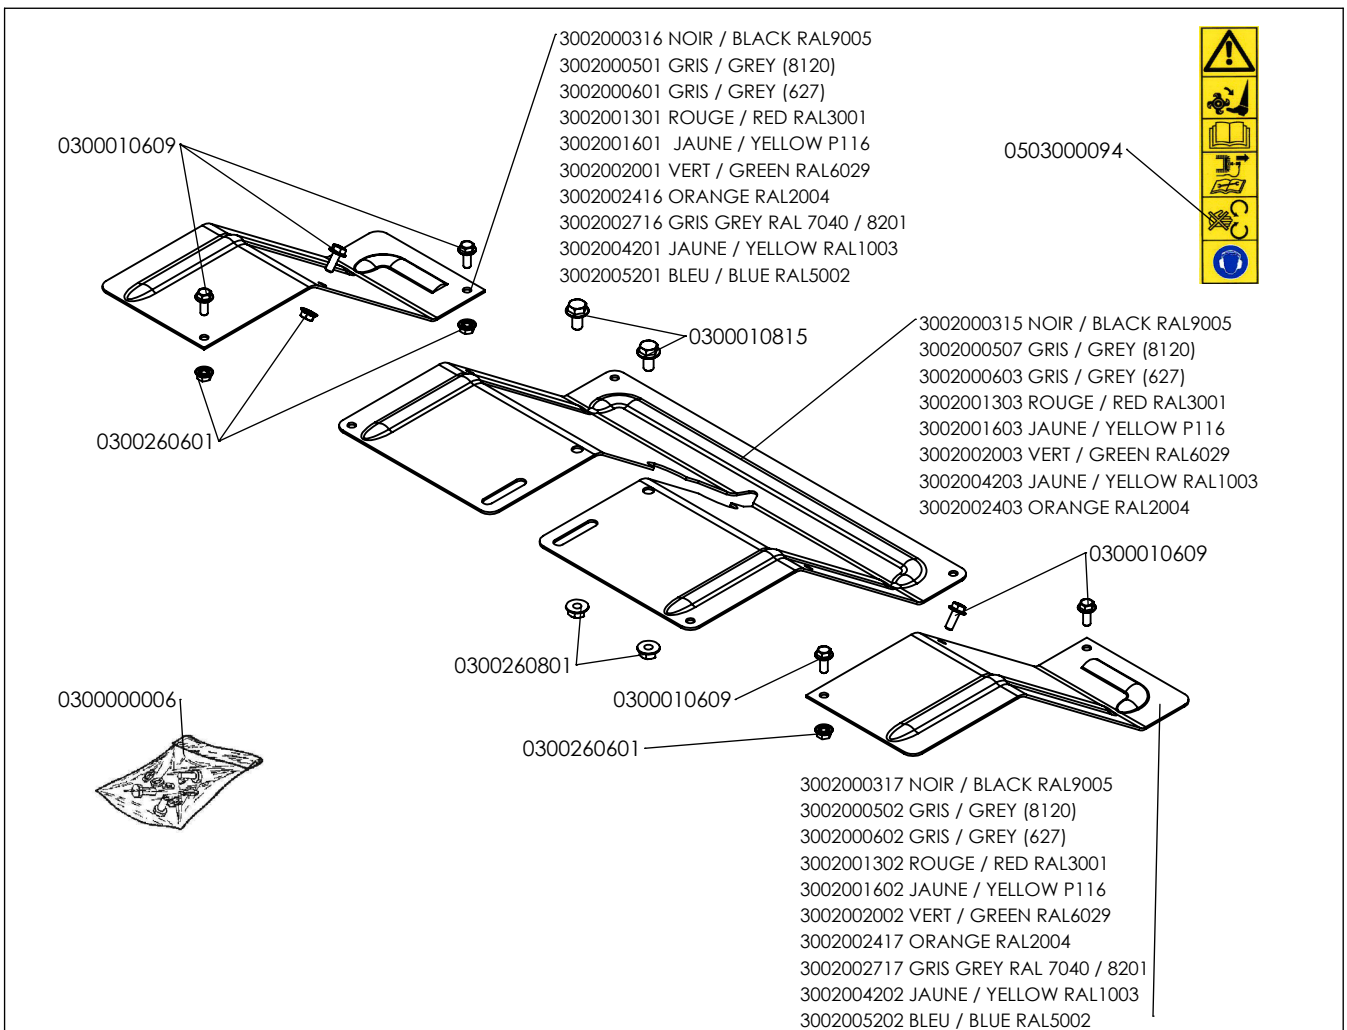

Pièces de rechange Spare parts list

3000**07**

*MOTOBINEUSE
TILLER*

Rep N°	Ref.	Désignation	Description	Qté
1	3002070501	CHASSIS ECO 03 GRIS (8120)	Grey (8120) Eco 03 Frame	1
2	0300010817	VIS H 8x40 Z EMB CR DIN 6921	SCREW H M8 X 40	2
3	0300010834	VIS H 8x35 Z EMB CR DIN 6921	SCREW H 8x35 Z DIN 6921 NOTCHED SHOULDER CL 6.8	2
4	0300260801	ECROU HM 8 ZEMB CR DIN 6923-8	NUT H M8 Z NOTCHED SHOULDER	4
5	0302020015	ENTR. 14x9x35 xZNCR3x ENTRETOISE CHASSIS	SPACER 14x9x35 xZ	1
6	0300010837	VIS H 8x55 Z EMB CR DIN 6921 CL 6.8 FILETAGE PARTIEL	SCREW H 8x55 Z DIN 6921 NOTCHED SHOULDER CL 6.8	1
7	0300400802	RONDELLE PLATE M 8X18X1.5 Z NFE 25513	PLATE WASHER M 8X18X1.5 Z NFE 25513	1
8	0300210802	ECROU FREIN M 8 Z DIN 985/8	BLOCKING NUT HM 8 Z DIN 985/8	1