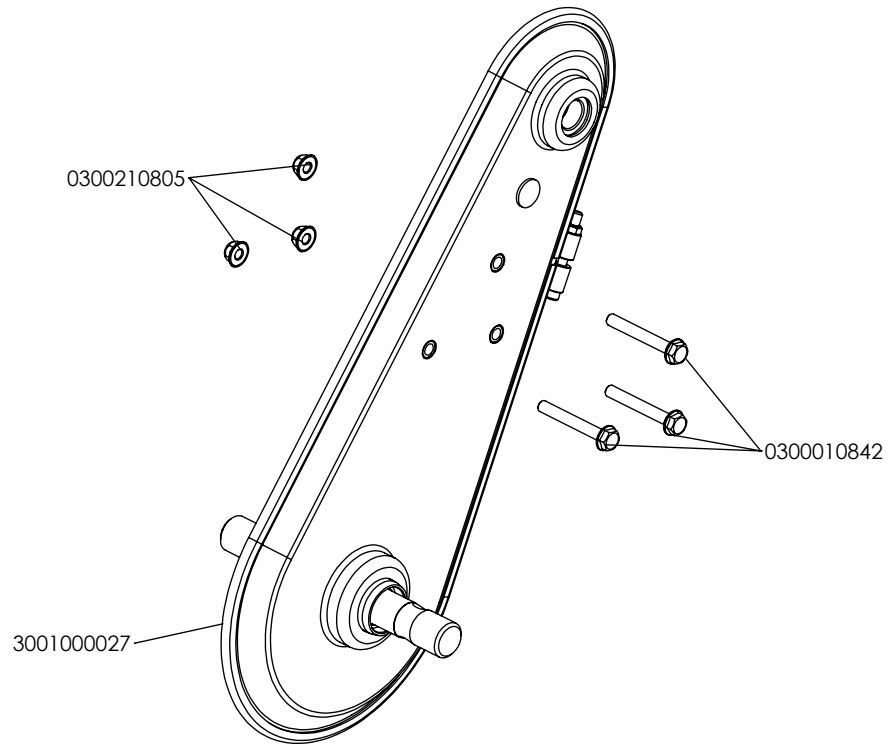

Pièces de rechange Spare parts list

3000**07**

*MOTOBINEUSE
TILLER*

Rep N°	Ref.	Désignation	Description	Qté
1	3002070501	CHASSIS ECO 03 GRIS (8120)	Grey (8120) Eco 03 Frame	1
2	0300010817	VIS H 8x40 Z EMB CR DIN 6921	SCREW H M8 X 40	2
3	0300010834	VIS H 8x35 Z EMB CR DIN 6921	SCREW H 8x35 Z DIN 6921 NOTCHED SHOULDER CL 6.8	2
4	0300260801	ECROU HM 8 ZEMB CR DIN 6923-8	NUT H M8 Z NOTCHED SHOULDER	4
5	0302020015	ENTR. 14x9x35 xZNCR3x ENTRETOISE CHASSIS	SPACER 14x9x35 xZ	1
6	0300010837	VIS H 8x55 Z EMB CR DIN 6921 CL 6.8 FILETAGE PARTIEL	SCREW H 8x55 Z DIN 6921 NOTCHED SHOULDER CL 6.8	1
7	0300400802	RONDELLE PLATE M 8X18X1.5 Z NFE 25513	PLATE WASHER M 8X18X1.5 Z NFE 25513	1
8	0300210802	ECROU FREIN M 8 Z DIN 985/8	BLOCKING NUT HM 8 Z DIN 985/8	1