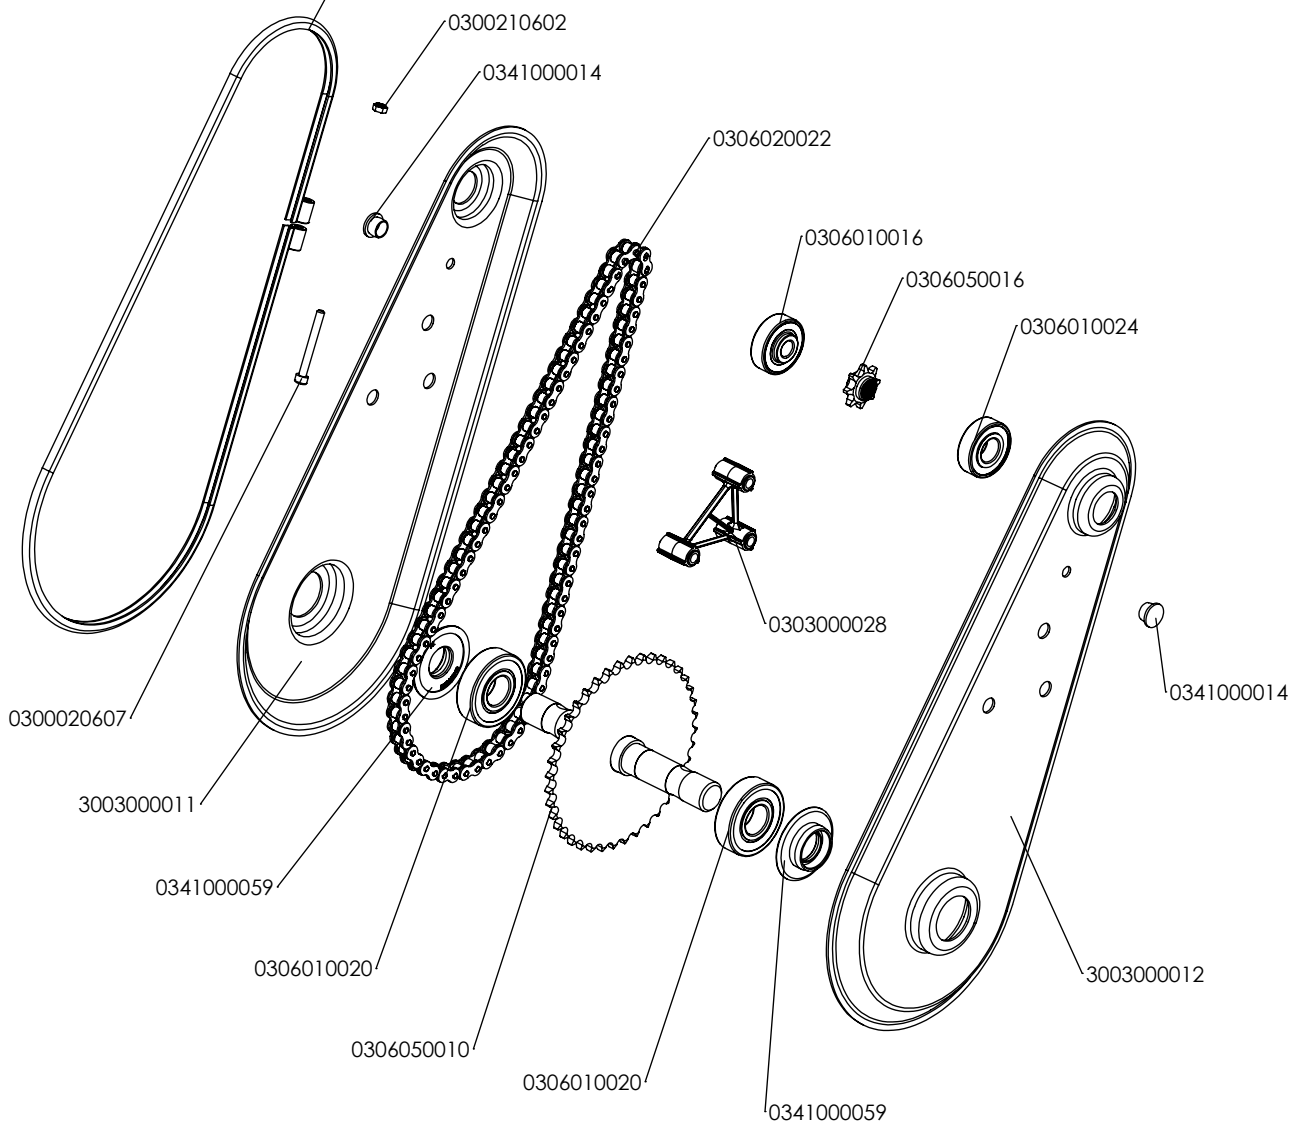

- 3002000306 NOIR / BLACK RAL9005
- 3002000506 GRIS / GREY (8120)
- 3002001306 ROUGE / RED RAL3001
- 3002001501 ROUGE / RED R280
- 3002001701 JAUNE / YELLOW RAL1028
- 3002002301 BLEU / BLUE P301
- 3002002401 ORANGE / RAL2004
- 3002003401 JAUNE / YELLOW RAL1033
- 3002003506 GRIS / GREY RAL7000
- 3002003606 VERT / GREEN P381C
- 3002005206 BLEU / BLEU RAL5002