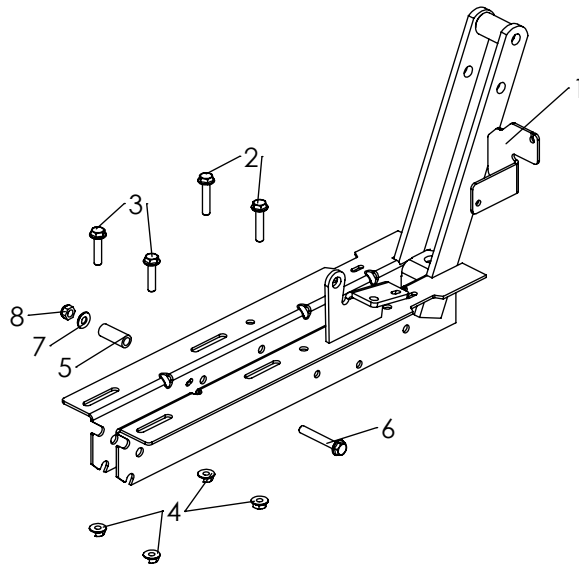

Pièces de rechange Spare parts list

3000**07**

*MOTOBINEUSE
TILLER*

Rep N°	Ref.	Désignation	Description	Qté
1	3002070501	CHASSIS ECO 03 GRIS (8120)	Grey (8120) Eco 03 Frame	1
2	0300010817	VIS H 8x40 Z EMB CR DIN 6921	SCREW H M8 X 40	2
3	0300010834	VIS H 8x35 Z EMB CR DIN 6921	SCREW H 8x35 Z DIN 6921 NOTCHED SHOULDER CL 6.8	2
4	0300260801	ECROU HM 8 ZEMB CR DIN 6923-8	NUT H M8 Z NOTCHED SHOULDER	4
5	0302020015	ENTR. 14x9x35 xZNCR3x ENTRETOISE CHASSIS	SPACER 14x9x35 xZ	1
6	0300010837	VIS H 8x55 Z EMB CR DIN 6921 CL 6.8 FILETAGE PARTIEL	SCREW H 8x55 Z DIN 6921 NOTCHED SHOULDER CL 6.8	1
7	0300400802	RONDELLE PLATE M 8X18X1.5 Z NFE 25513	PLATE WASHER M 8X18X1.5 Z NFE 25513	1
8	0300210802	ECROU FREIN M 8 Z DIN 985/8	BLOCKING NUT HM 8 Z DIN 985/8	1