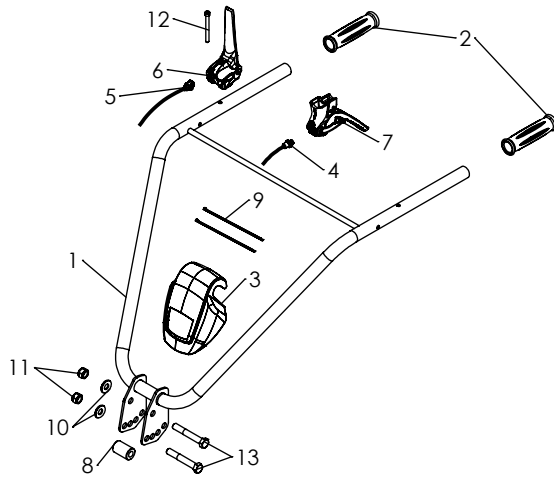

Rep N°	Ref.	Désignation	Description	Qté
1	3002070302	GUIDON ECO-03 Noir	Black RAL 9005 Eco 03 Handlebar	1
1	3002070502	GUIDON ECO03 / ECO 03 GX GRIS (8120)	Grey (8120) Eco 03 Handlebar	1
1	3002070602	GUIDON ECO03 Gris 627	Grey 627 Eco 03 Handlebar	1
1	3002070701	GUIDON ECO03 GRIS (8201)	Grey metal (8201) Eco 03 Handlebar	1
2	0341000036	POIGNEE PLASTI DIAM 25	Hand side grip Ø25	2
3	0340010032	CAPOT GUIDON xECO-03xR3001x ROUGE RAL 3001	Red RAL 3001 Handlebar cowl	1
3	0340010031	CAPOT GUIDON xECO-03xBLEU5010x	Blue RAL 5010 Handlebar cover	1
3	0340010033	CAPOT GUIDON xECO-03xV6029x VERT RAL 6029	Green RAL 6029 Handlebar cover	1
3	0340010058	CAPOT GUIDON ECO03 ORANGE RAL2009	Orange RAL 2009 Eco handlebar cover	1
4	0308020055	CABLE EMBR LG935.5 CF285.5 MANETTE LAKS EMBOUT METAL	CLUTCH CABLE LENGHT 935.5MM STROKE 285.5MM LAKS	1
5	0308010014	CABLE INVERS VITESSE Motob LASC	SELECT SPEED CABLE LASC HANDLEVER	1
6	0307010078	MANETTE FREIN LASI C25 VIS M6 TAMPO MARCHE ARRIERE	REVERSE SPEED LEVER	1
7	0307010030	LEVIER EMB LAKS C27 ECROU M6 TEMPO EMBRAYAGE	HANDLEVER LAKS C27 NUT M6 CLUTCHING SYMBOL	1
8	0302020005	ENTR. 25x12.5x39.5 xZING MOT ECO 03 ZINGUEE BLANC	Handlebar spacer Eco 03	1
9	0301060003	COLLIER POLYAM.3.6 X 140 NOIR	COLLAR	2
10	0300401201	RONDELLE PLATE M 12X27X2.5 Z NFE 25513	PLATE WASHER M 12X27X2.5 Z NFE 25513	2
11	0300211201	ECROU FREIN M 12 Z DIN 985/8	BLOCKING NUT M 12 Z	2
12	0300020616	VIS CHC M6 X 65 ISO4762 IS5 CL8.8 A2K	SCREW CHC M6X65 ISO4762 IS5 CL8.8 A2K	1
13	0300011206	VIS H M 12x80/30 Z ISO 4014 CL 6.8	SCREW H M 12X80/30 Z ISO4014	2