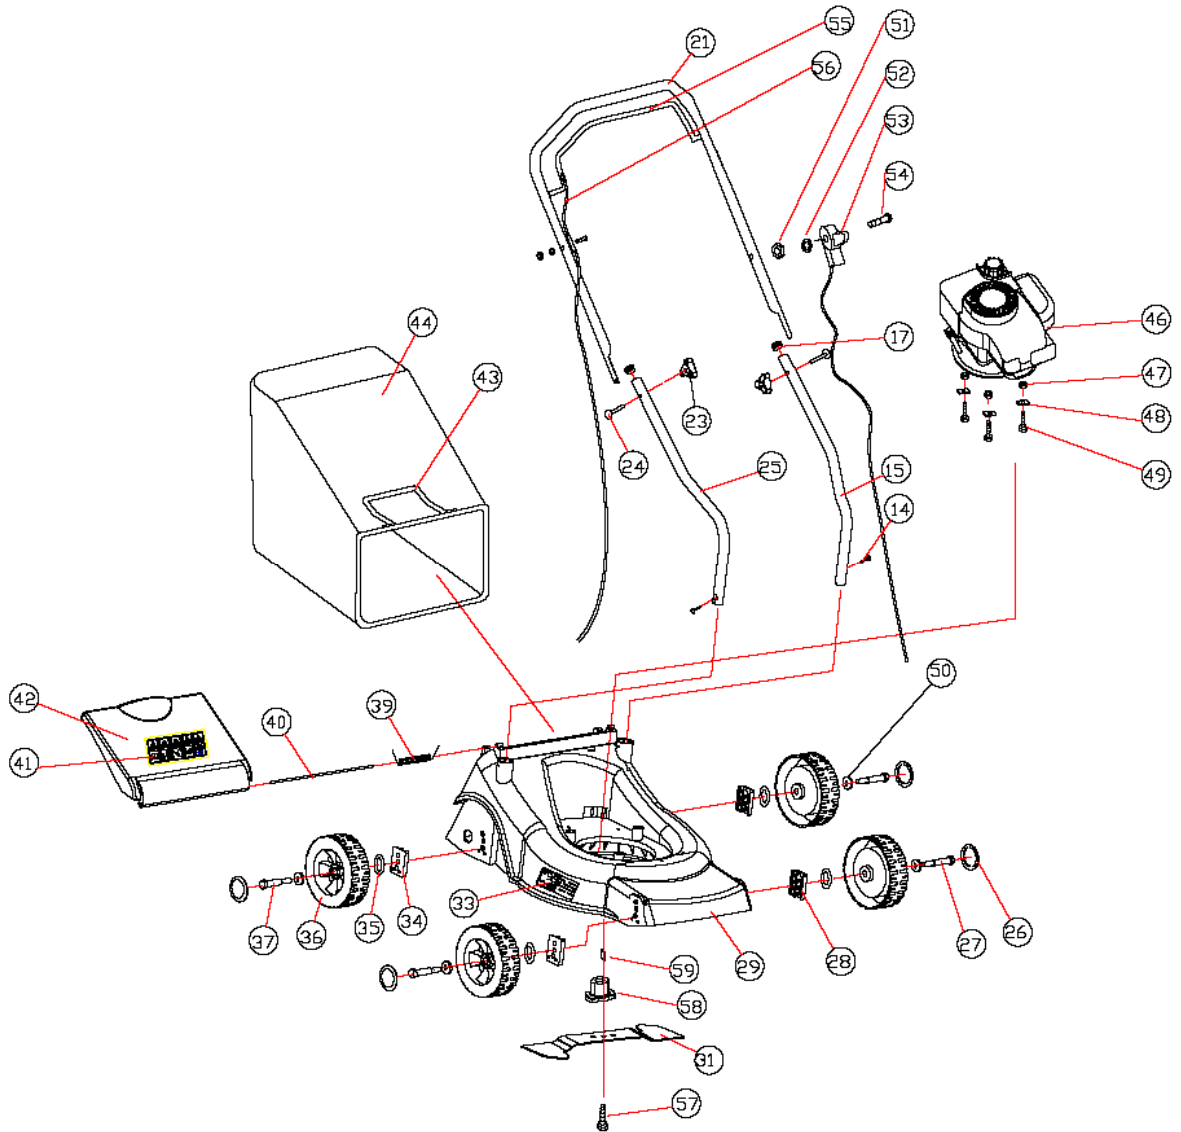

VeGA PC 41

No.	ID zboží	Název
14	50C41V014	Šroub
15	50C41V015	Spodní madlo levé
17	50C41V017	Plastová záslepka
21	50C41V021	Vrchní madlo
23	50C41V023	Trojhranná matice
24	50C41V024	Šroub
25	50C41V025	Spodní madlo pravé
26	50C41V026	Krytka kola
27	50C41V027	Šroub předního kola
28	50C41V028	Příruba předního kola
29	50C41V029	Šasi
31	50C41V031	Nůž
34	50C41V034	Příruba zadního kola
35	50C41V035	Vymezovací kroužek
36	50C41V036	Kolo
37	50C41V037	Šroub zadního kola
38	50C41V038	Držák kabelu
39	50C41V039	Pružina
40	50C41V040	Hřídel
42	50C41V042	Zadní deflektor plastový
43	50C41V043	Rám koše
44	50C41V044	Koš
46	50C41M046	Motor 4HP (PC41)
	50C41M028	Ventilátor motoru
47	50C41V047	Matice
48	50C41V048	Podložka
49	50C41V049	Šroub
50	50C41V050	Ložisko
51	50C41V051	Matice
52	50C41V052	Podložka
53	50C41V053	Lanko plynu
54	50C41V054	Šroub
55	50C41V055	Madlo brzdy motoru
56	50C41V056	Lanko brzdy motoru
57	50C41V057	Šroub nože P41
58	50C41V058	Unašeč
59	50C41V059	Klínek