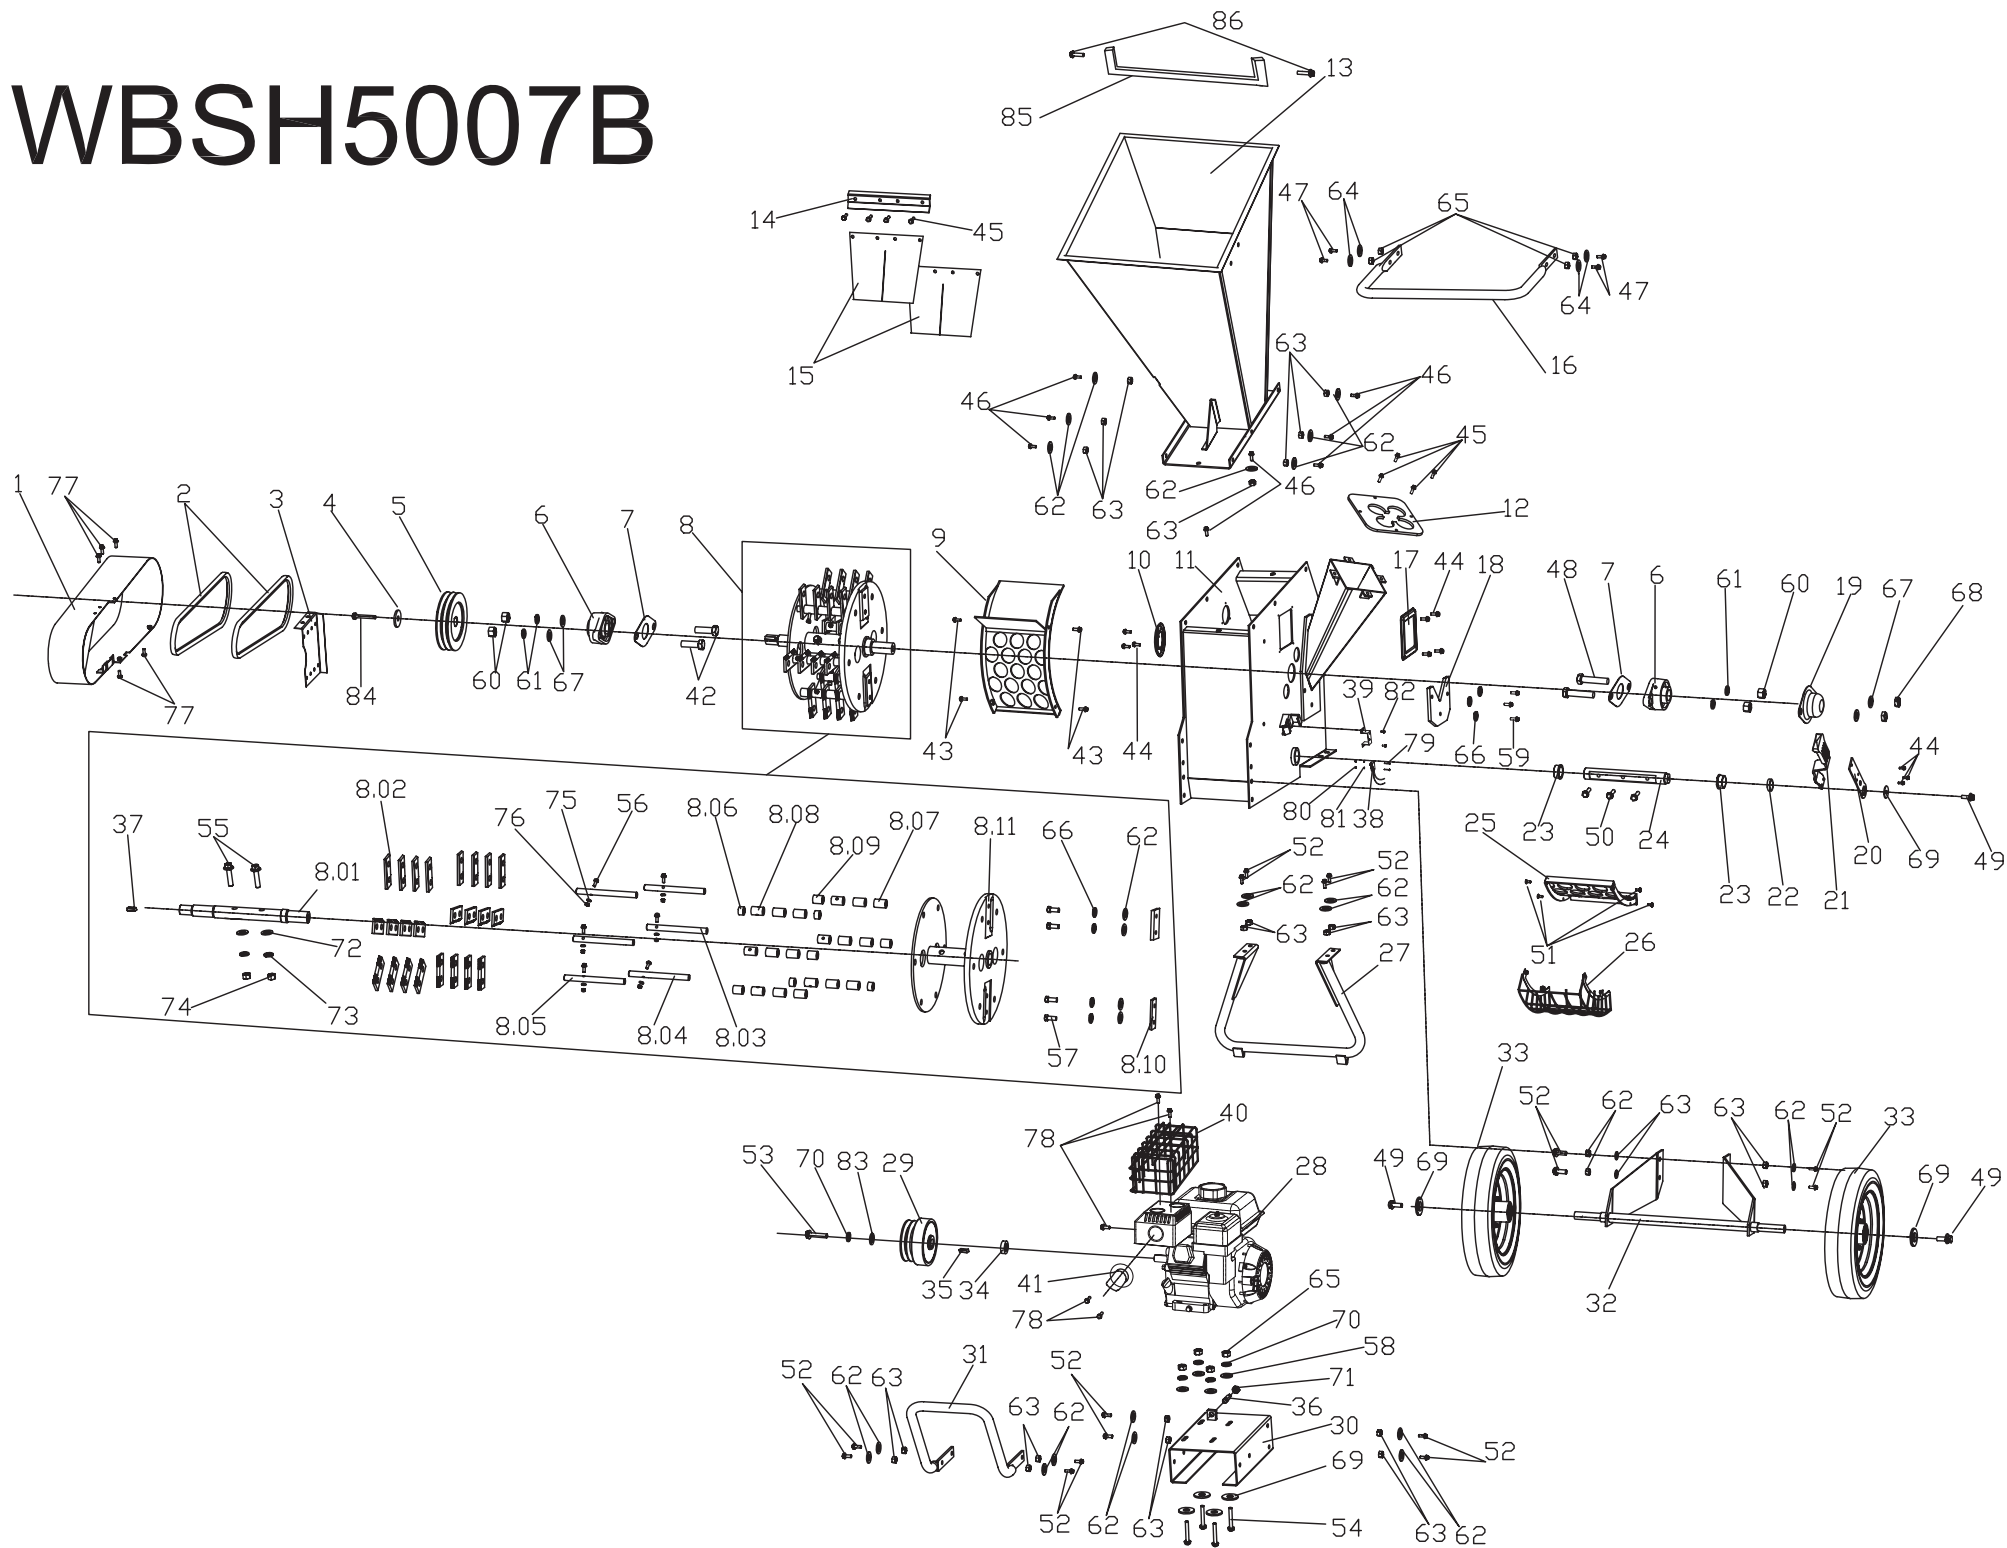

# WBSH5007B

No.	ID zboží	Název
1	WBSH5007BV001	Kryt řemene
2	WBSH5007BV002	Řemen
3	WBSH5007BV003	Kryt řemene
4	WBSH5007BV004	Podložka
5	WBSH5007BV005	Řemenice velká
6	WBSH5007BV006	Ložisko
7	WBSH5007BV007	Podložka
8	WBSH5007BV008	Válec s noži
8,01	WBSH5007BV00801	Hřídel
8,02	WBSH5007BV00802	Kladívkový nůž
8,03	WBSH5007BV00803	Hřídel nože
8,04	WBSH5007BV00804	Hřídel nože
8,05	WBSH5007BV00805	Hřídel nože
8,06	WBSH5007BV00806	Vymez. podložka
8,07	WBSH5007BV00807	Vymez. podložka
8,08	WBSH5007BV00808	Vymez. podložka
8,09	WBSH5007BV00809	Vymez. podložka
8,10	WBSH5007BV00810	Nůž pevný
8,11	WBSH5007BV00811	Válec
9	WBSH5007BV009	Koš pevný
10	WBSH5007BV010	Podložka
11	WBSH5007BV011	Tělo drtiče
12	WBSH5007BV012	Vodící podložka
13	WBSH5007BV013	Šroub
14	WBSH5007BV014	Lišta plech
15	WBSH5007BV015	Krycí guma
16	WBSH5007BV016	Madlo
17	WBSH5007BV017	Boční kryt
18	WBSH5007BV018	Držák hřídele
19	WBSH5007BV019	Krytka ložiska
20	WBSH5007BV020	Zajišťovací plech
21	WBSH5007BV021	Páka koše
22	WBSH5007BV022	Podložka
23	WBSH5007BV023	Vymez. podložka
24	WBSH5007BV024	Hřídel koše
25	WBSH5007BV025	Spodní koš
26	WBSH5007BV026	Spodní koš
27	WBSH5007BV027	Noha
28	WBSH5007BV028	Motor
29	WBSH5007BV029	Řemenice a spojka
30	WBSH5007BV030	Držák motoru
31	WBSH5007BV031	Rám motoru
32	WBSH5007BV032	Náprava
33	WBSH5007BV033	Kolo
34	WBSH5007BV034	Podložka
35	WBSH5007BV035	Klínek
36	WBSH5007BV036	Napínák řemene
37	WBSH5007BV037	Klínek
38	WBSH5007BV038	Držák