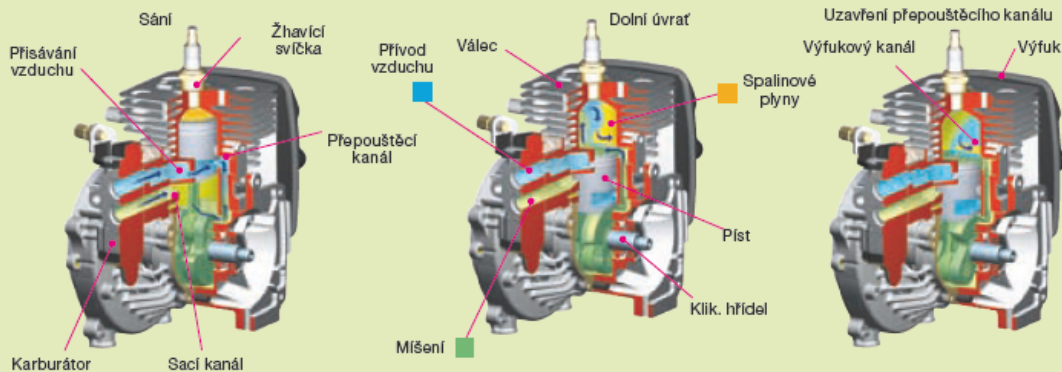

Při tahu je spuštěn spouštěč

▼
Pružina otočí kliku hřídele

▼
Píst se pohne nahoru

Kompresní stupeň

Píst se zastaví vlivem narůstajícího kompresního tlaku

▼
A tím se natáhne pružina

Motor naskočí

V tomto okamžiku je síla pomocné pružiny větší než kompresní tlak

▼
Hřídel se otočí a motor nastartuje

Při nastartování stroje je potřeba jen minimální startovací síla/rychlost tahu za lanko startéru. S tímto nově vyvinutým systémem se dokázala redukovat potřeba startovací síly na 1/3. Zároveň se snížila rychlost startovací rukojeti na 1/2!! Nyní může motor nastartovat už při pomalém pohybu startovací šňůry.

princip Strato-Charged™ motoru

Technologie Strato-Charged byla oceněna prestižní zlatou medailí GaLaBau 2004 na výstavě v Norimberku - Německo

Druh zboží		Prodejní cena Kč s DPH
Zenoah MD 431		15 490,-

V-GARDEN s.r.o.