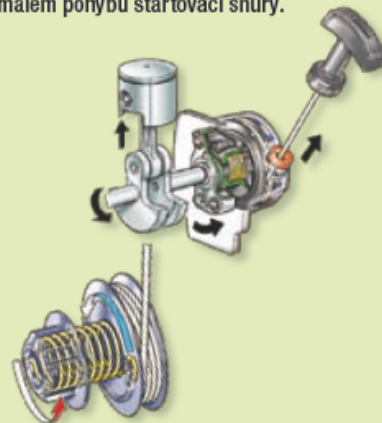

Při tahu je spuštěn spouštěč

▼
Pružina otočí kliku hřídele

▼
Píst se pohne nahoru

Kompresní stupeň

Píst se zastaví vlivem narůstajícího kompresního tlaku

▼
A tím se natáhne pružina

Motor naskočí

V tomto okamžiku je síla pomocné pružiny větší než kompresní tlak

▼
Hřídel se otočí a motor nastartuje

Při nastartování stroje je potřeba jen minimální startovací síla/rychlost tahu za lanko startéru. S tímto nově vyvinutým systémem se dokázala redukovat potřeba startovací síly na 1/3. Zároveň se snížila rychlost startovací rukojeti na 1/2!! Nyní může motor nastartovat už při pomalém pohybu startovací šňůry.